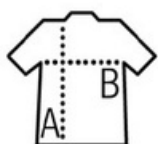

Merch | Průmyslovka Liberec

Tabulka velikostí

Trička

Dámská

Sizes	S	M	L	XL	XXL	3XL*
A/B	61/41	63/44	65/47	67/50	69/53	71/56

Pánská

Size	XS*	S	M	L	XL	XXL	3XL**	4XL**	5XL**
	64/48	70/50	72/53	74/56	76/59	78/62	80/65	82/68	84/71

Mikiny

Dámské

B&C #SET IN /WOMEN ww02w	XS	S	M	L	XL	2XL	3XL
A HALF CHEST	46,5	49	52	55	58	61,5	65
B BODY LENGTH	61	63	65	67	68	69	70

Pánské

B&C #SET IN wu01w	XS	S	M	L	XL	2XL	3XL	4XL	5XL
A HALF CHEST	50	53	56,5	60	63,5	67	71	75	79
B BODY LENGTH	69	71	73	75	77	79	80	81	82